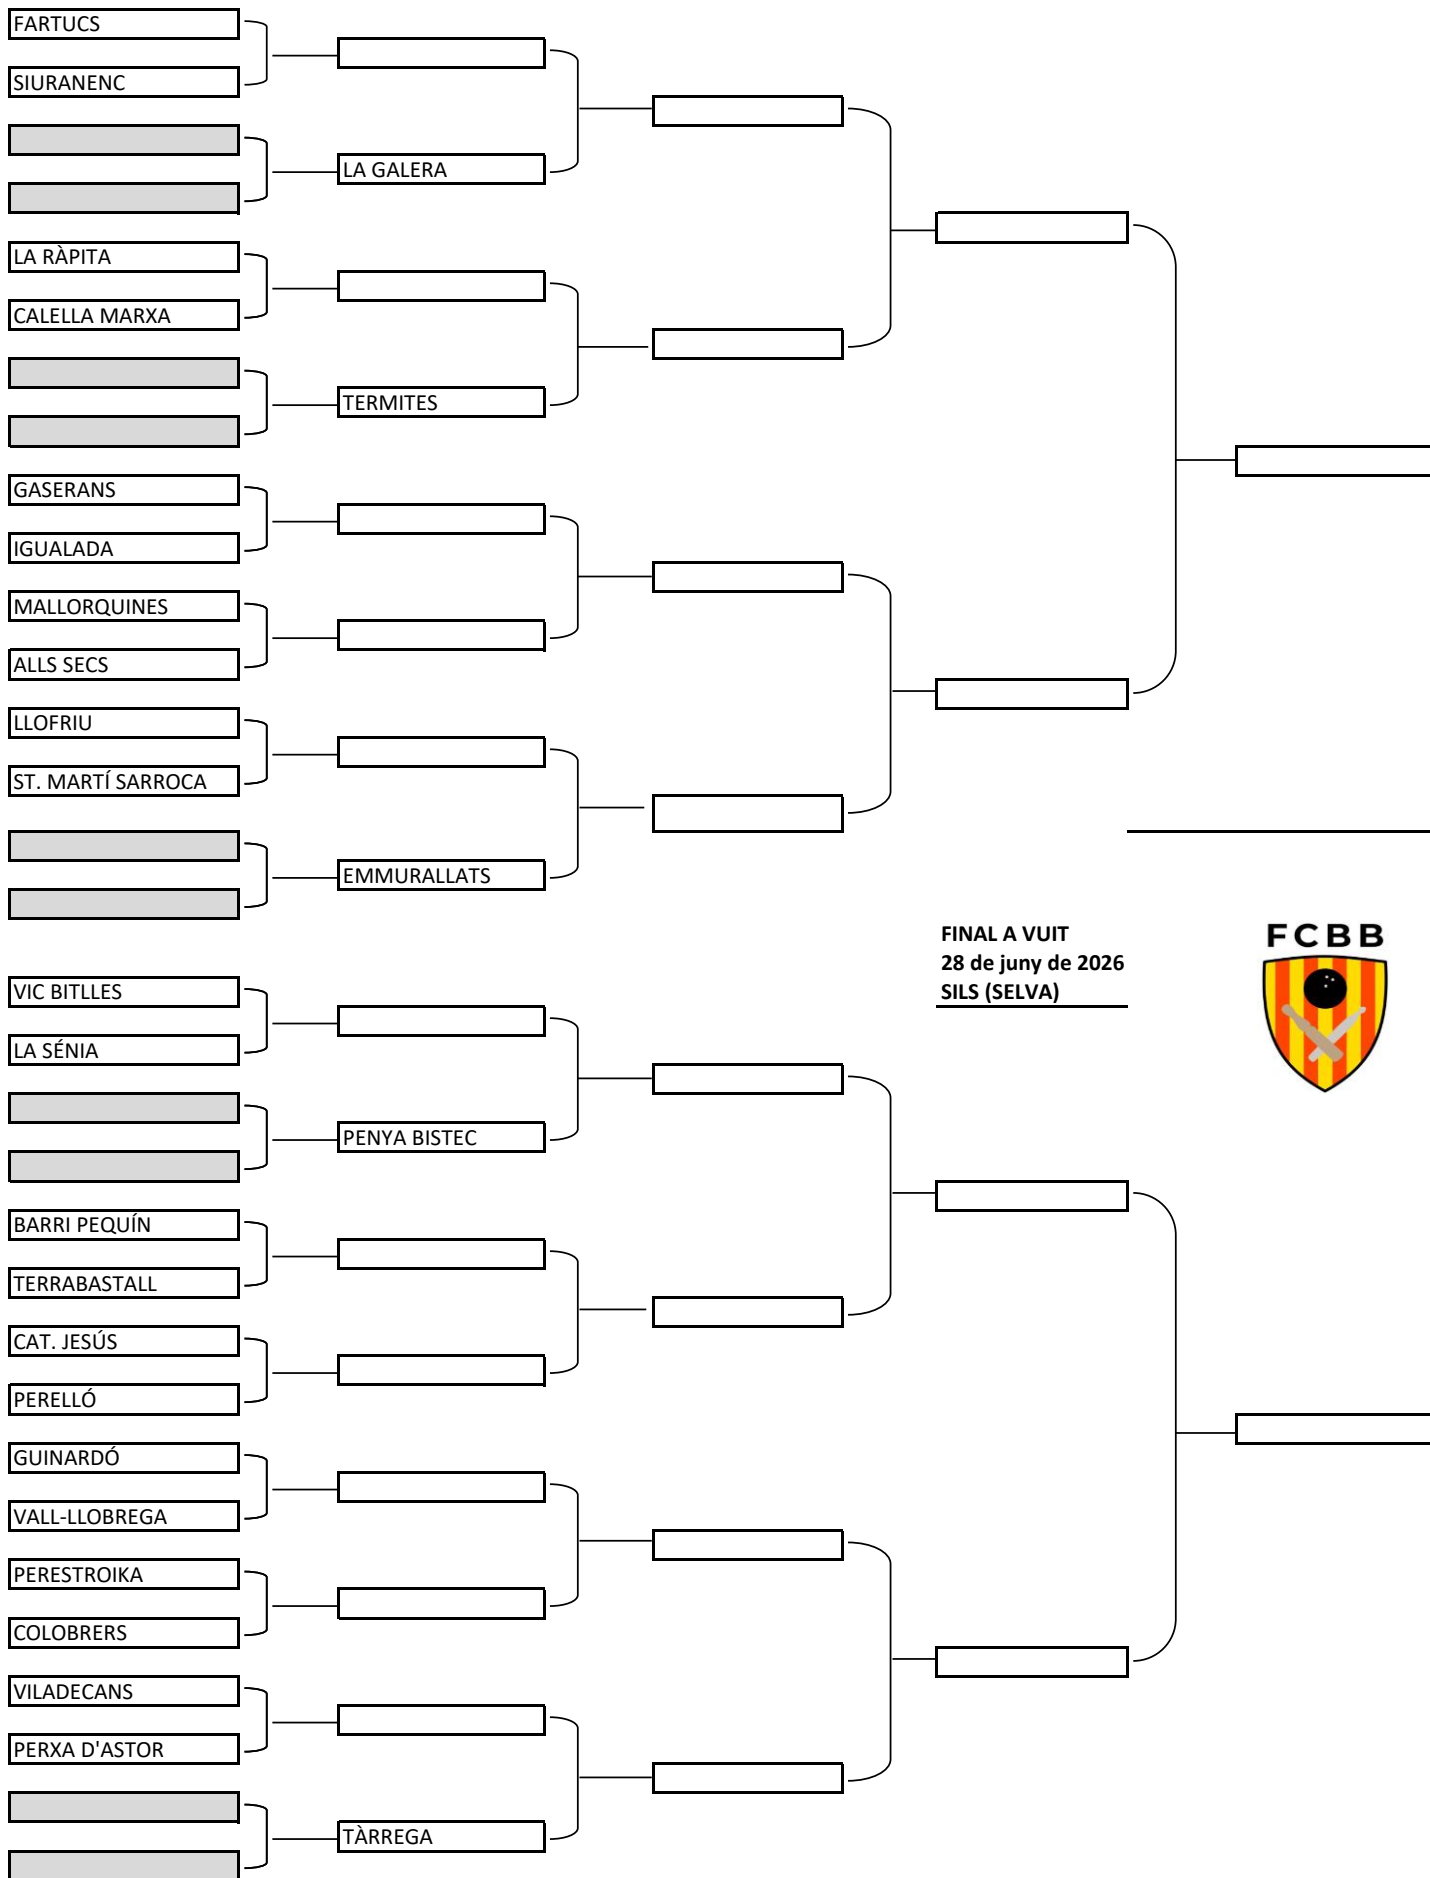

1/16 FINAL  
23/24 de maig

1/8 FINAL  
6/7 de juny

1/4 FINAL  
28 de juny

SEMIFINAL  
28 de juny

FINAL  
28 de juny

FINAL A VUIT  
28 de juny de 2026  
SILS (SELVA)

1/16 FINAL  
23/24 de maig

1/8 FINAL  
6/7 de juny

1/4 FINAL  
28 de juny

SEMIFINAL  
28 de juny

FINAL  
28 de juny